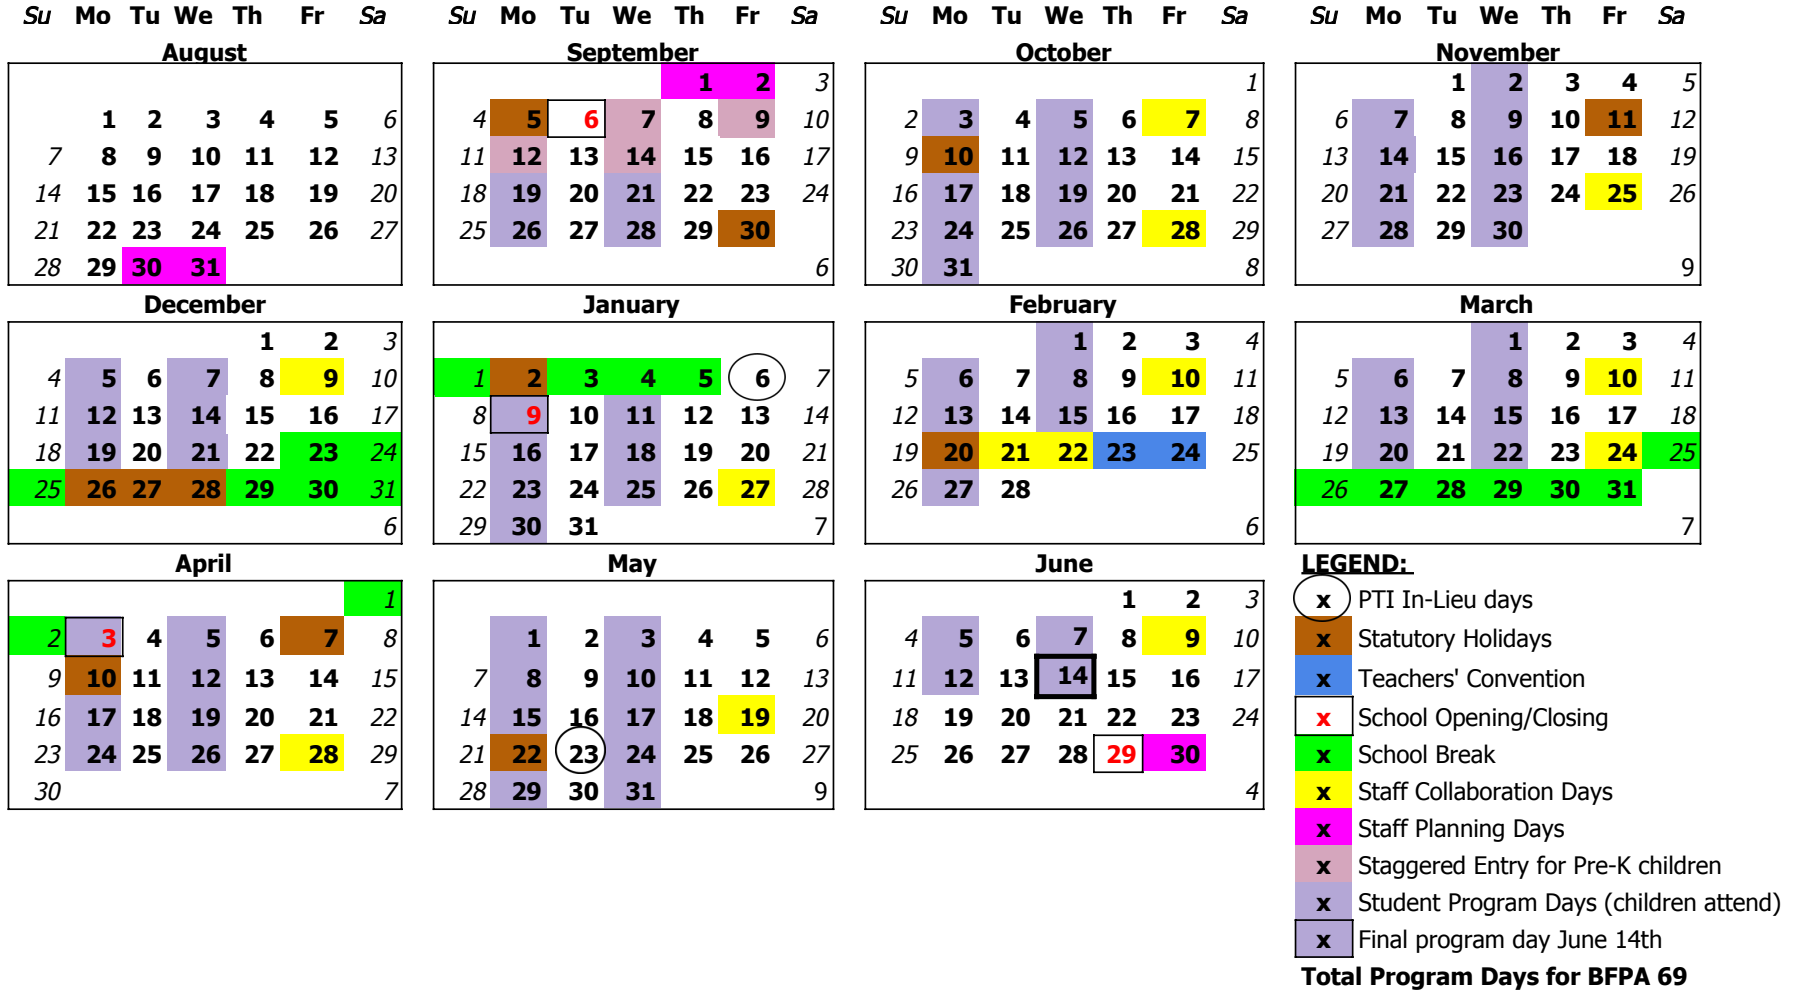

Bright Futures Play Academy- WCPS

2022 - 2023 School Year

Monday-Wednesday Program

August

Su	Mo	Tu	We	Th	Fr	Sa
	1	2	3	4	5	6
7	8	9	10	11	12	13
14	15	16	17	18	19	20
21	22	23	24	25	26	27
28	29	30	31			

September

January

Su	Mo	Tu	We	Th	Fr	Sa
1	2	3	4	5	6	7
8	9	10	11	12	13	14
15	16	17	18	19	20	21
22	23	24	25	26	27	28
29	30	31				7

February

Su	Mo	Tu	We	Th	Fr	Sa
				1	2	3
4	5	6	7	8	9	10
11	12	13	14	15	16	17
18	19	20	21	22	23	24
25	26	27	28			
						6

March

Su	Mo	Tu	We	Th	Fr	Sa
				1	2	3
4	5	6	7	8	9	10
11	12	13	14	15	16	17
18	19	20	21	22	23	24
25	26	27	28	29	30	31
						7

April

Su	Mo	Tu	We	Th	Fr	Sa
						1
2	3	4	5	6	7	8
9	10	11	12	13	14	15
16	17	18	19	20	21	22
23	24	25	26	27	28	29
30						7

May

Su	Mo	Tu	We	Th	Fr	Sa
1	2	3	4	5	6	
7	8	9	10	11	12	13
14	15	16	17	18	19	20
21	22	23	24	25	26	27
28	29	30	31			9

June

Su	Mo	Tu	We	Th	Fr	Sa
						1
2	3	4	5	6	7	8
9	10	11	12	13	14	15
16	17	18	19	20	21	22
23	24	25	26	27	28	29
30						4